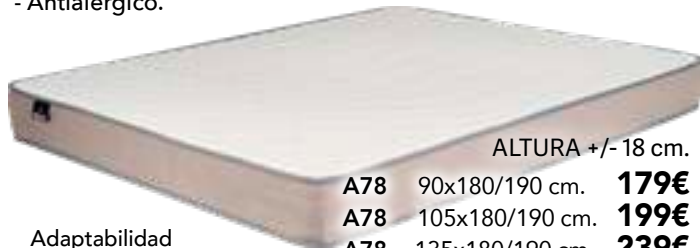

A861	90x190 cm.	959€
A861	105x190 cm.	999€

A769 -- ALMOHADA FIBRA.

- A769 70/75 cm. **9€**
- A769 90 cm. **10€**
- A769 105 cm. **13€**
- A769 135 cm. **15€**
- A769 150 cm. **18€**

A80 -- ALMOHADA VISCO.

- 100% Viscoelástica.
- Funda interior algodón desfundable.

VISCOELÁSTICA

- A80 70/75 cm. **30€**
- A80 90 cm. **39€**
- A80 105 cm. **42€**
- A80 135 cm. **55€**
- A80 150 cm. **59€**

-- COLCHÓN AMATISTA.

Núcleo de foam plus gran firmeza.

- Tejido stretch.
- Antialérgico.

ALTURA +/- 18 cm.

- A78 90x180/190 cm. **179€**
- A78 105x180/190 cm. **199€**
- A78 135x180/190 cm. **239€**
- A78 150x190 cm. **259€**