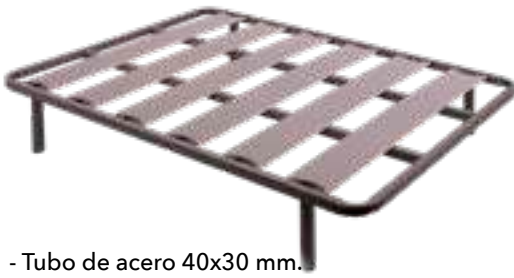

A71 -- SOMIER.

- Tubo de acero 40x30 mm.
- Láminas de 120 mm. color grafito.
- Patas no incluidas.

A71	90x190 cm.	69€
A71	105x190 cm.	75€
A71	135x190 cm.	95€
A71	150x190 cm.	99€