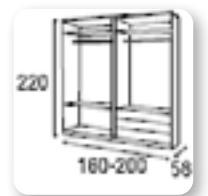

309€

A912 -- SINFONIER con espejo.

729€