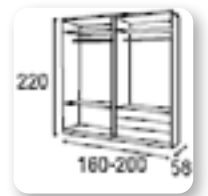

Muebles COLLECTION

729€