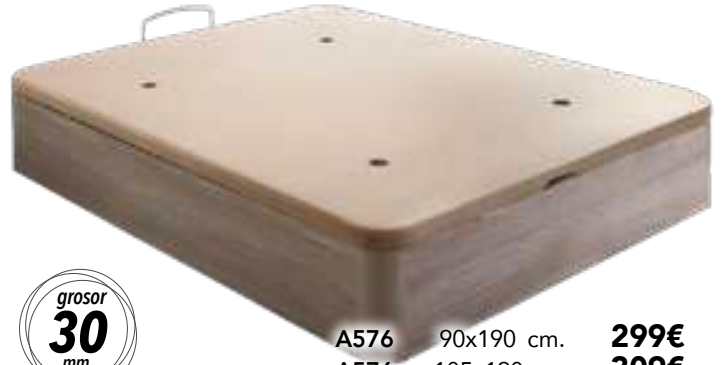

A862 -- LITERA.

Litera reforzada (apta para albergues) color gris 90x190 cm.

299€

A68 -- BASE TAPIZADA.

VÁLVULAS AIREACIÓN

- Tejido 3D chocolate + válvulas de aireación.
- Tablero de 8 mm. y 5 travesaños.
 - Disponible en beige.
 - Juego de 7 patas 21€.
 - Para medida de 135 cm y 150 cm recomendable 7 patas.

A68	90x190 cm.	89€
A68	105x190 cm.	99€
A68	135x190 cm.	119€
A68	150x190 cm.	125€

A576 -- CANAPÉ ABATIBLE ARCÓN GRAN CAPACIDAD.

- Arcón gran capacidad (27 cm.) de 30 mm.
- Suelo de 8 mm. y cuatro patas DM.
- Sistema de elevación hidráulico.
- Colores roble, blanco, cambrian y nieve.
- Tejido 3D + válvulas de aireación.